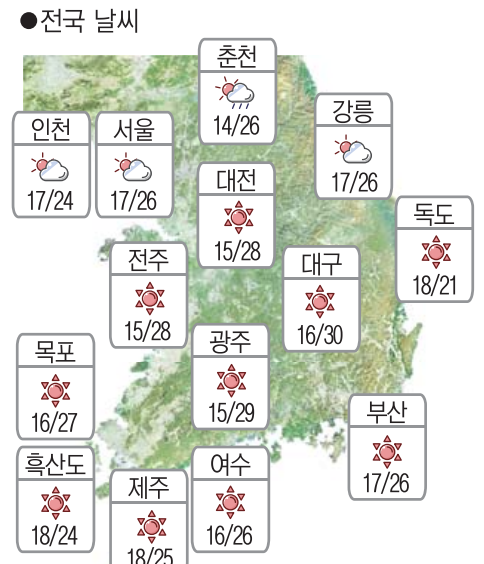

전남대학교 인문계열의 경우 국어교육과 244점, 영어교육과 239점, 경영학부 235점, 행정학

과 232점, 정치외교학과 231점, 인문계열 226점 내외 등으로 예상됐다.

자연계열의 경우 의학과 지역인재전형 289점, 치의학전문대학원 지역인재전형 284점, 약학부 지역인재전형 278점, 수의예과 277점, 전기공학과 252점, 수학과 215점 등으로 분석됐다. 조선대학교는 의예과 지역인재전형 286점,

치의예과 지역인재전형 282점, 약학과 지역인재전형 277점, 간호학과 지역인재전형 228점으로 예상됐다.

시교육청은 오는 8월5-12일 광주진로진학지원단 및 광주진학부장협의회 소속 진학전문교사들이 ‘수시모집 대비 1대1 집중 대면상담’을 실시할 계획이다. /박선옥기자

## 오늘의 날씨

☀해돋이 05:18 해질 19:46 🌧달돋이 01:21 달질 14:17

● 광주·전남 날씨

광주	맑음	15/29	장성	구름조금	13/28
목포	맑음	16/27	보성	맑음	13/27
여수	맑음	16/26	함평	맑음	14/28
나주	맑음	14/28	순천	맑음	15/28
완도	맑음	15/28	영광	맑음	15/27
구례	맑음	14/29	진도	맑음	14/26
강진	맑음	14/28	흑산도	맑음	18/24
해남	맑음	14/28	고흥	맑음	14/28
광양	맑음	15/28	담양	구름조금	13/29

● 바다 날씨

위치	오전/파고(m)	오후/파고(m)
서해 앞바다	0.5-0.5	0.5-0.5
남해 앞바다	0.5-1.0	0.5-1.0
동해 앞바다	0.5-1.0	0.5-1.0
남해 서부 앞바다	0.5-0.5	0.5-0.5
서해 서부 앞바다	0.5-1.0	0.5-1.0
동해 서부 앞바다	0.5-1.0	0.5-1.0

● 물때

지역	만조	간조	만조	간조	만조	간조
목포	08:59	02:05	14:50	04:07	10:36	08:59
여수	21:51	14:50	17:04	22:58	21:51	14:50
녹동						02:05