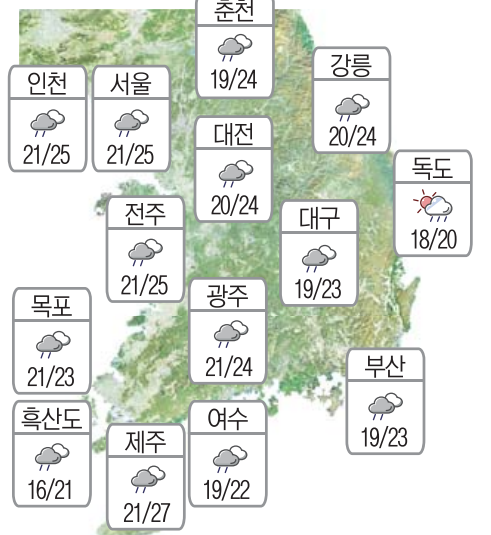

● 전국 날씨

● 바다 날씨

위치	오전/파고(m)	오후/파고(m)
서해 앞바다	0.5-1.5	0.5-1.5
남부 앞바다(북)	1.0-2.5	1.0-2.5
남부 앞바다(남)	1.0-2.5	1.0-2.5
남해 앞바다	0.5-1.5	0.5-1.5
서부 앞바다(동)	1.5-3.0	1.5-3.0
서부 앞바다(서)	1.5-2.5	1.5-2.5

● 물때

지역	만조	간조	만조	간조	만조	간조
목포	10:26	03:24	05:25	11:45	06:09	00:13
	23:10	15:59	18:21	---	19:03	12:51

● 생활정보지수

👜 **니들이 20** 🚗 **세 차 20**
우산 챙기세요 다음으로 미루세요

🧤 **빨래 30** 🏹 **운동 20**
세탁기 쉬는날 운동하기 좋지 않아요

● 주간 날씨

27일(수)	28일(목)	29일(금)
☁(20/27) 구름많음	☀(19/26) 맑음	☀(15/26) 맑음
30일(토)	31일(일)	6월1일(월)
☀(14/28) 맑음	☀(15/30) 맑음	☀(16/29) 맑음

▶ 날씨안내 : 국번없이 131

광주매일신문 전통시장활성화 연중 캠페인

“전통시장이 살아야 지역경제가 일어납니다”

서민들의 삶의 애환이 깃든 '전통시장'이 장기화한 경기침체로 어려움을 겪고 있습니다. 다양하고 편리한 유통시설이 들어서면서 '전통시장'은 점점 설 자리를 잃어갑니다. 각 자치단체에서는 '전통시장'을 살리기 위한 다양한 시책을 강구하고 있습니다. 광주매일신문은 시·도민들의 지혜를 모아 전통시장을 활성화하기 위한 연중 캠페인을 펼치겠습니다.

먹거리, 볼거리, 즐길거리가 **풍성**하고 **인정**이 넘치는

녹차골 보성향토시장

☉ 장이 서는 날 ☉

2, 7일로 끝나는 날

주최 : **광주매일신문 · 광주매일 TV**

후원 : **보성군**

광고문의 : 062)650-2099