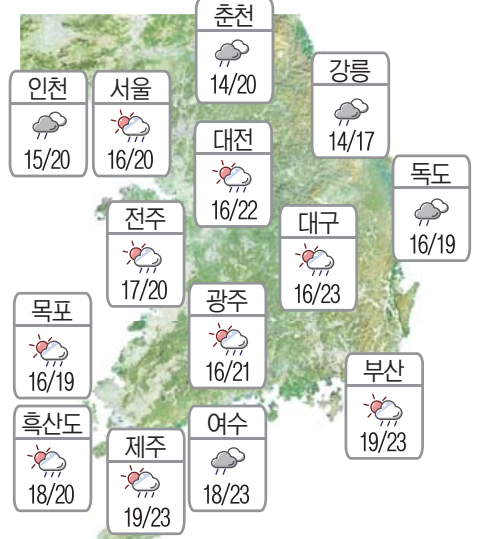

전남도교육청은 앞으로도 학생 주도성 키움 수업 정책과 연계한 교원 네트워크를 확대해 가기로 했다. 6-7월에는 교육지원청 단위로 지역별 수업 대진환 사례를 나누고, 학생 중심 수업 변화를 이끈다는 방침이다.

김병남 유초등교육과장은 "학생 주도성 키움 수업은 교사들이 함께 고민하고 나누는 과정 속에서 더욱 깊어진다"며 "교원들이 서로 배우고 성장할 수 있도록 현장 중심의 네트워크를 지속 확대해 전남 교실의 변화를 만들어 가겠다"고 말했다. /박선욱기자

오늘의 날씨

☀해돋이 05:25 해질 19:43 🌧달돋음 09:34 달짐 ---

●광주·전남 날씨

광주	흐려져비	16/21	장성	비	18/20
목포	흐려져비	16/19	보성	비	17/19
여수	비	18/23	함평	비	17/19
나주	비	18/19	순천	비	18/20
완도	비	18/20	영광	비	17/19
구례	비	19/23	진도	비	17/18
강진	비	17/19	흑산도	흐려져비	17/21
해남	비	17/19	고흥	흐려져비	18/20
광양	흐려져비	20/24	담양	비	18/20

●전국 날씨

●바다 날씨

위치	오전/파고(m)	오후/파고(m)
서해 앞바다	0.5-0.5	0.5-0.5
남부 먼바다(북)	0.5-1.0	0.5-1.0
남부 먼바다(남)	0.5-1.0	0.5-1.0
남해 앞바다	0.5-0.5	0.5-0.5
서부 먼바다(동)	0.5-1.0	0.5-1.0
서부 먼바다(서)	0.5-1.0	0.5-1.0

●물때

지역	만조	간조	만조	간조	만조	간조
목포	05:39	10:45	00:12	06:18	00:52	07:0
	17:34	22:43	12:16	18:21	12:50	18:27