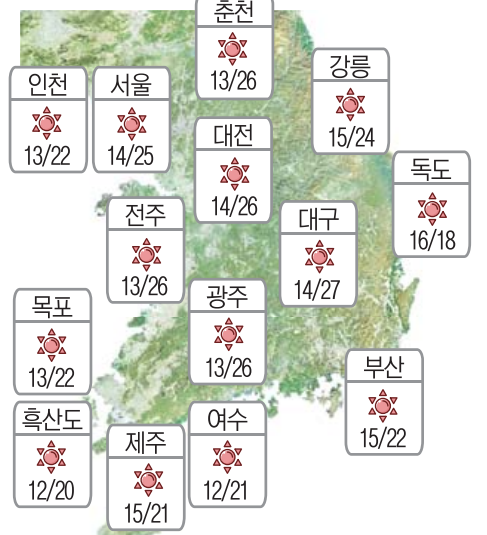

●전국 날씨

●바다 날씨

위치	오전/파고(m)	오후/파고(m)
서해	앞바다 0.5-0.5	0.5-0.5
남부	면바다(북) 0.5-1.0	0.5-1.0
	면바다(남) 0.5-1.0	0.5-1.0
남해	앞바다 0.5-0.5	0.5-0.5
	면바다(동) 0.5-1.0	0.5-1.0
서부	면바다(서) 0.5-1.0	0.5-1.0

●물때

지역	만조	간조	만조	간조	만조	간조
목포	10:56	04:15	06:16	12:26	06:56	00:47
	23:38	16:46	18:44	---	19:24	13:23

●생활정보지수

👜 니들이 80 🚗 세차 80
감기 조심해요 세차하기 좋은날
🧤 빨래 70 🏃 운동 50
실외건조 좋아요 준비운동은 충분하

●주간 날씨

14일(목)	15일(금)	16일(토)
☀(13/27) 맑음	☀(15/29) 맑음	☀(14/29) 맑음
17일(일)	18일(월)	19일(화)
☀(15/29) 맑음	☀(15/29) 맑음	☁(16/24) 구름조금

▶ 날씨안내 : 국번없이 131

광주매일신문 전통시장활성화 연중 캠페인

"전통시장이 살아야 지역경제가 일어납니다"

시민들의 삶의 애환이 깃든 '전통시장'이 장기화한 경기침체로 어려움을 겪고 있습니다. 다양하고 편리한 유통시설이 들어서면서 '전통시장'은 점점 설 자리를 잃어갑니다. 각 자치단체에서는 '전통시장'을 살리기 위한 다양한 시책을 강구하고 있습니다. 광주매일신문은 시·도민들의 지혜를 모아 전통시장을 활성화하기 위한 연중 캠페인을 펼치겠습니다.

다양한 식재료를 모두 만날 수 있는 **남평 전통시장**

☉ 장이 서는 날 ☉ 매월 1, 6일로 끝나는 날

전국최초 퓨전시장 **목사고을 전통시장**

☉ 장이 서는 날 ☉ 매월 4, 9일로 끝나는 날

서남해안을 대표하는 5일장 **영산포 풍물시장**

☉ 장이 서는 날 ☉ 매월 0, 5일로 끝나는 날

주최 : 광주매일신문 · 광주매일 TV   **후원 : NAJU 나주시**   **광고문의 : 062)650-2099**