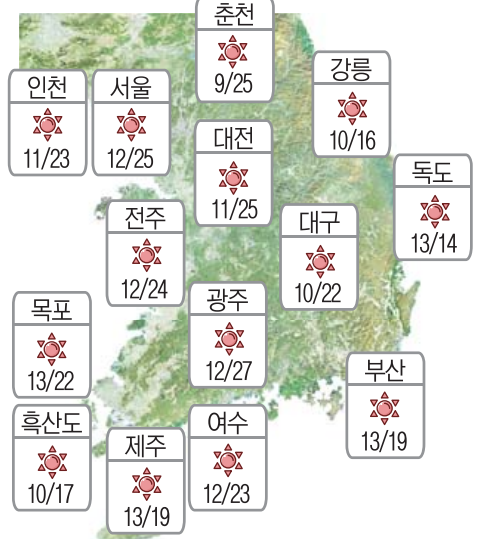

양 기관은 상호 간 협력을 통해 ▲중급·고급 마이크로전공 신설 및 운영 ▲현장실습형 교육 프로그램 운영 ▲AI 기반 IPS 인턴십 프로그램 등을 추진할 계획이다.

프로젝트를 총괄하는 김태규 단장은 "이번 AI융합 과정 선정은 조선대학교가 항공우주 교육과 AI 융합 과정의 중심지임을 다시 한번 입증한 결과"라며 "KAI와 긴밀한 협력으로 대한민국 항공우주 산업을 이끌 핵심 인재 양성에 담당하고 KAI와 참여기업은 AI 인프라 공

오늘의 날씨

☀해돋이 06:01 해질 19:05 🌙달돋이 04:30 달질 16:42

●광주·전남 날씨

광주	맑음	12/27	장성	맑음	11/26
목포	맑음	13/22	보성	맑음	11/23
여수	맑음	12/23	함평	맑음	12/23
나주	맑음	12/26	순천	맑음	12/25
완도	맑음	13/23	영광	맑음	11/23
구례	맑음	11/27	진도	맑음	12/20
강진	맑음	11/25	흑산도	맑음	10/17
해남	맑음	12/24	고흥	맑음	12/23
광양	맑음	11/24	담양	맑음	11/27

●전국 날씨

●바다 날씨

위치	오전/파고(m)	오후/파고(m)
서해	앞바다 0.5-1.0	0.5-1.0
남부	면바다(북) 0.5-1.5	0.5-1.5
	면바다(남) 1.0-2.0	0.5-1.5
남해	앞바다 0.5-1.5	0.5-1.5
서부	면바다(동) 1.0-2.5	1.0-2.5
	면바다(서) 1.0-2.0	1.0-2.0

●물때

지역	만조	간조	만조	간조	만조	간조
목포	00:15	05:48	07:48	01:21	08:27	02:20
	12:41	18:14	20:02	13:50	20:41	14:50
여수						
녹동						