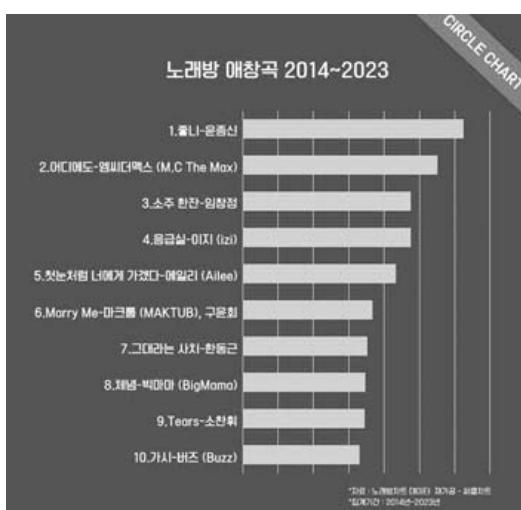

10년간 노래방 1위 인기곡은 윤종신의 '좋니' "특정 정당 기호 연상"

MBC '복면가왕' 9주년 특집 총선 뒤로 연기

댄스곡 최고는 '티어스'... '톱 100' 가운데 발라드 압도적

'네가 조금 더 힘들면 좋겠어 / 진짜 조금 내 심분의 일만이라도 / 아프다 행복해줘~' (윤종신 '좋니')

'잔인한 여자라 나를 욕하지는 마 / 잠시 너를 위해 이별을 택한 거야 / 잊지 마 내 사랑을 너는 내 안에 있어~' (소찬휘 '티어스')

노래방에서 누군가 이 노래들을 열창하는 것을 자주 들은 것 같다면, 단순히 기분 탓으로만 돌릴 수 없다. 우리나라 대중이 노래방에서 가장 즐겨 부르는 노래이기 때문이다.

지난 7일 씨클라우드 김진우 수석연구위원이 노래방 차트를 분석한 결과에 따르면 지난 2014년부터 지난해까지 10년 동안 노래방에서 가장 많이 불린 노래는 가수 윤종신의 히트곡 '좋니'로 나타났다.

이어 엠씨더맥스의 '어디에도', 임창정의 '소주 한 잔', 이지의 '음급실', 예일리의 '첫눈처럼 너에게 가겠다'가 각각 2-5위를 차지했다.

노래방 애창곡 상위 10위 가운데 신나는 댄스곡으로는 소찬휘의 '티어스'가 유일했다.

지난 10년간 노래방 애창곡 상위 100곡을 장르별로 나눠보니 발라드가 70곡으로 압도적이었다. 보컬의 성별로

남성 보컬이 75곡, 여성 보컬이 22곡, 혼성 보컬이 3곡으로 조사됐다.

한국인의 '발라드 사랑'은 발매 연도별 인기곡 수에도 그대로 반영됐다.

노래방 인기곡 상위 400곡을 발매 연도별로 분석해 보니 2017년 노래가 40곡으로 가장 많았고, 2019년 노래가 34곡으로 그 뒤를 이었다.

김 수석연구위원은 "2017년 디지털 차트 연간 1위곡은 '첫눈처럼 너에게 가겠다'였고, 3위곡은 '좋니'였다"며 "이때는 최근 10년 가운데 대중음악시장에서 발라드곡의 인기가 최절정에 이른 때였다"고 설명했다.