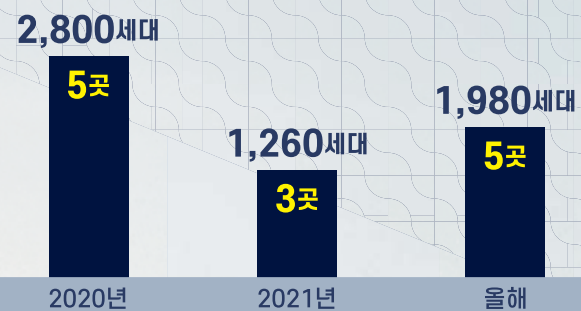

시공예정사

posco

포스코건설

세상에 없던 럭셔리 월산에서 만나다

월산 시그니처 더 뷰

시공예정사 **포스코건설**

광주아파트 공급
지역주택 조합이 대세!

광주 지역주택조합 입주 현황

* 자료출처 : KBC/SBS

"양동시장, 돌고개역 더블역세권" 월산동의 중심!

누구나 가입 가능

내 집 마련의 기회

주택 청약통장 無

85㎡이하 주택보유 가능

총 514세대(예정) | 84㎡ A, B

문의
전화